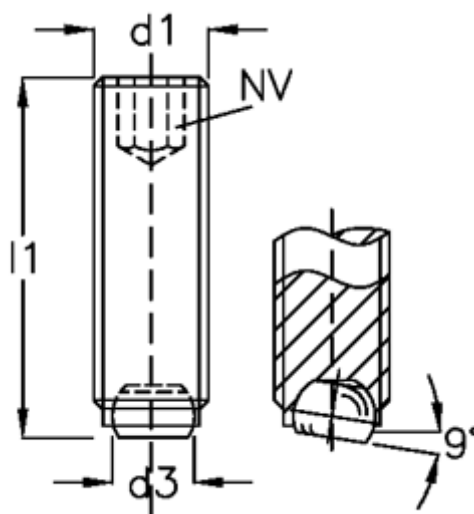

Varenummer: 20904679
Beskrivelse: E+G Kuglespændeskruer
GN 605-M12-30-V

Mål

d1	= M12
d2	= 8.0
d3	= 7.2
Indvendig sekskant	= 6
l1	= 30